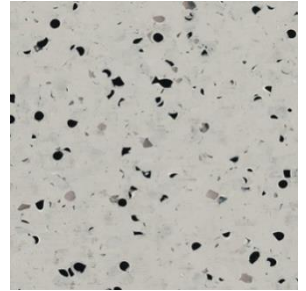

6005 FROSTY GLEN (BLANCO)

6006 MORNING DEW (GRIS)

FertyGen-Lindavista, Ciudad de México

REFERENCIA	NORMA	CARACTERISTICA
Espesor	ISO 24346	2.0 mm
Rollo	ISO 24341	2.0 x20.0 mts
peso	ISO 23997	3.060 kg/m2
Reacción al fuego	ASTM E641	Clase Bfl-S1 Class 1
Resistencia a la abrasión	ISO 10581	Grupo P Tipo 1
Resistencia al deslizamiento	EN 13893 DIN 51130	Clase DS R9
Comportamiento eléctrico	IEC 61340	25kΩ - 1 MΩ