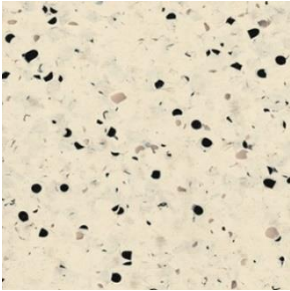

6003 WARM HAZE (BEIGE)